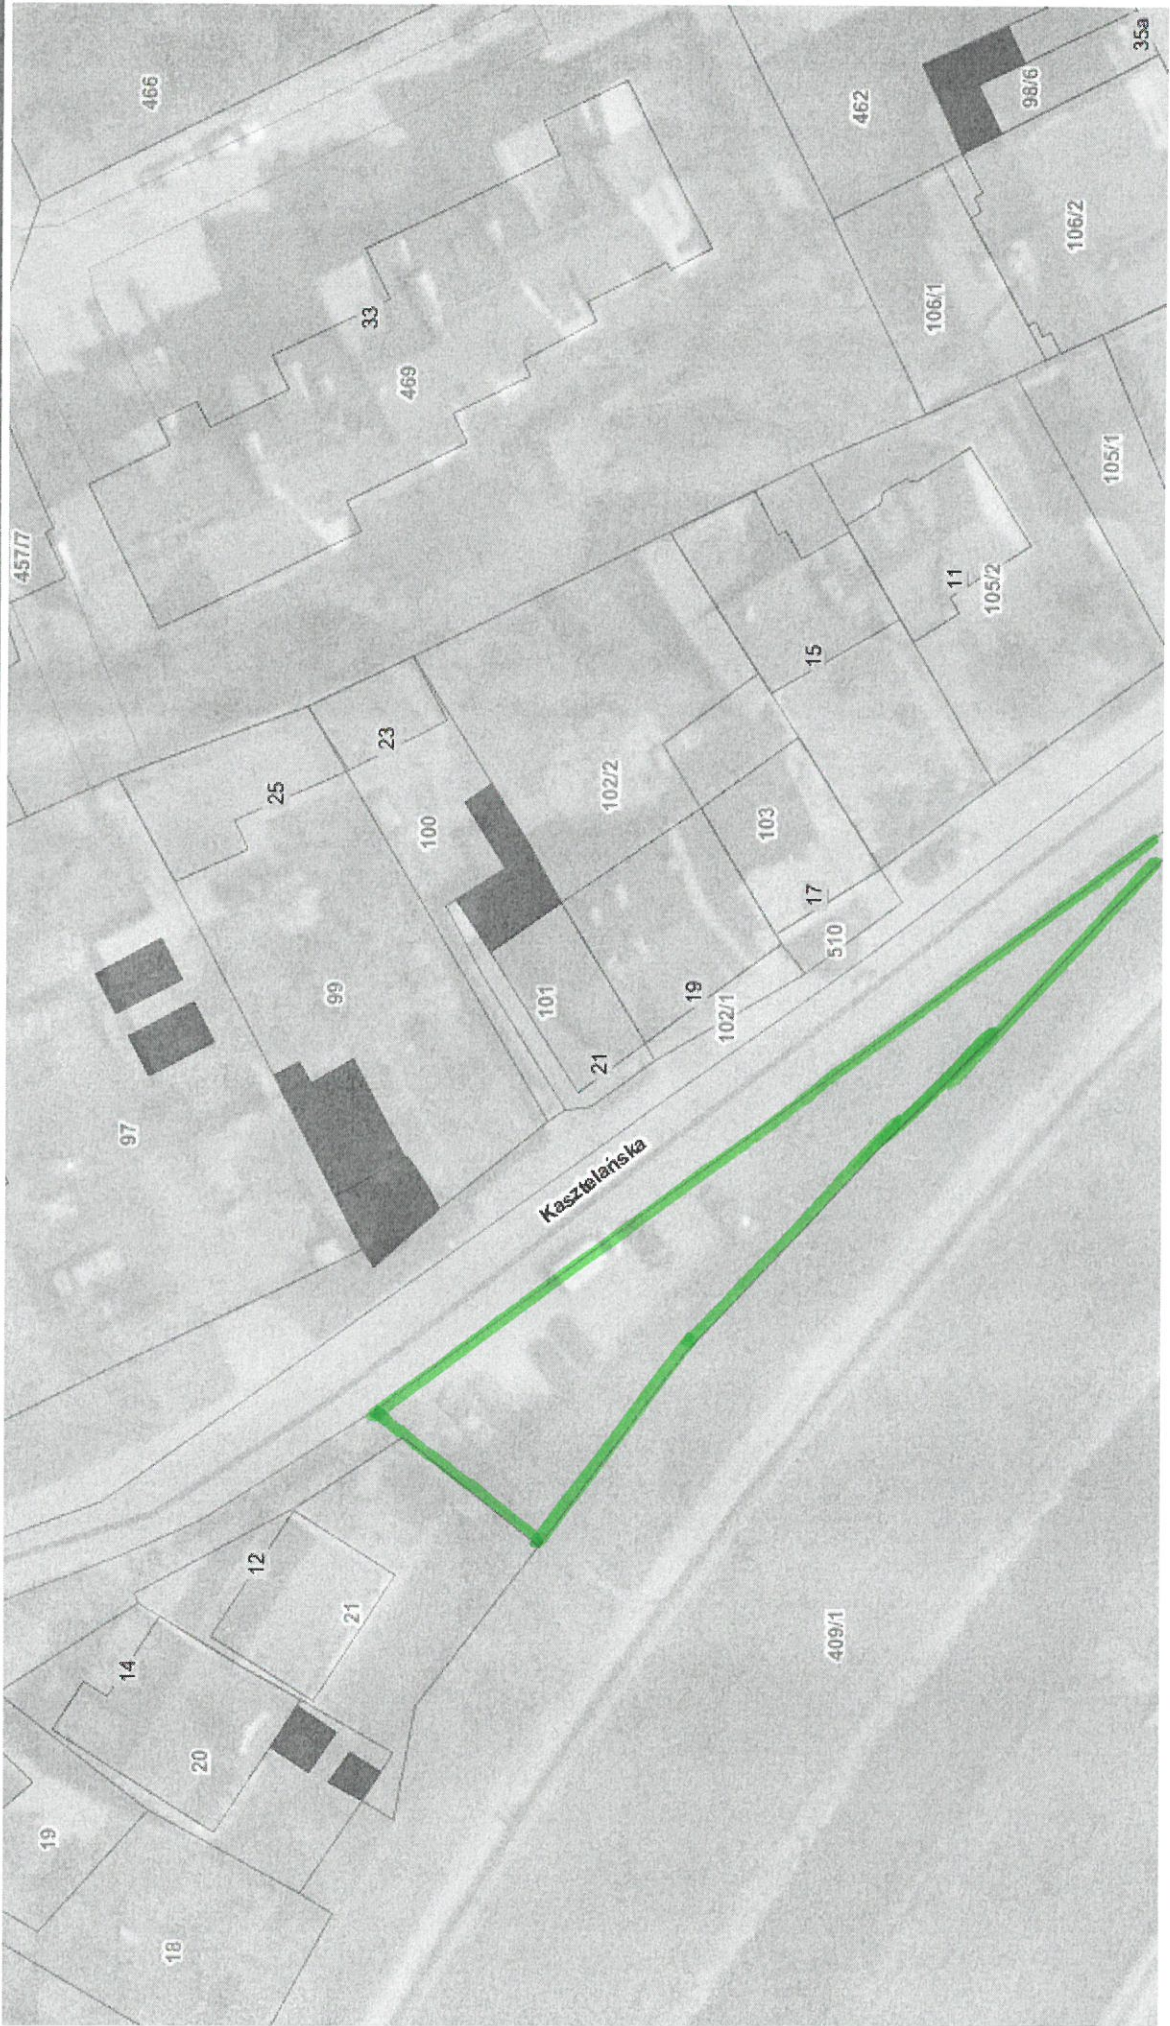

DEIARKA NR JM obr. 14 Krowodrza  
ZAKRES LOKALIZACJI  
MIĘDZY ROZTOGOWANICH

Internetowy Serwer Danych Przestrzennych - Kraków

Uwaga: Ten wydruk ma charakter wyłącznie poglądowy i w żadnym razie nie może być traktowany jako dokument oficjalny.  
Skala: 1:500